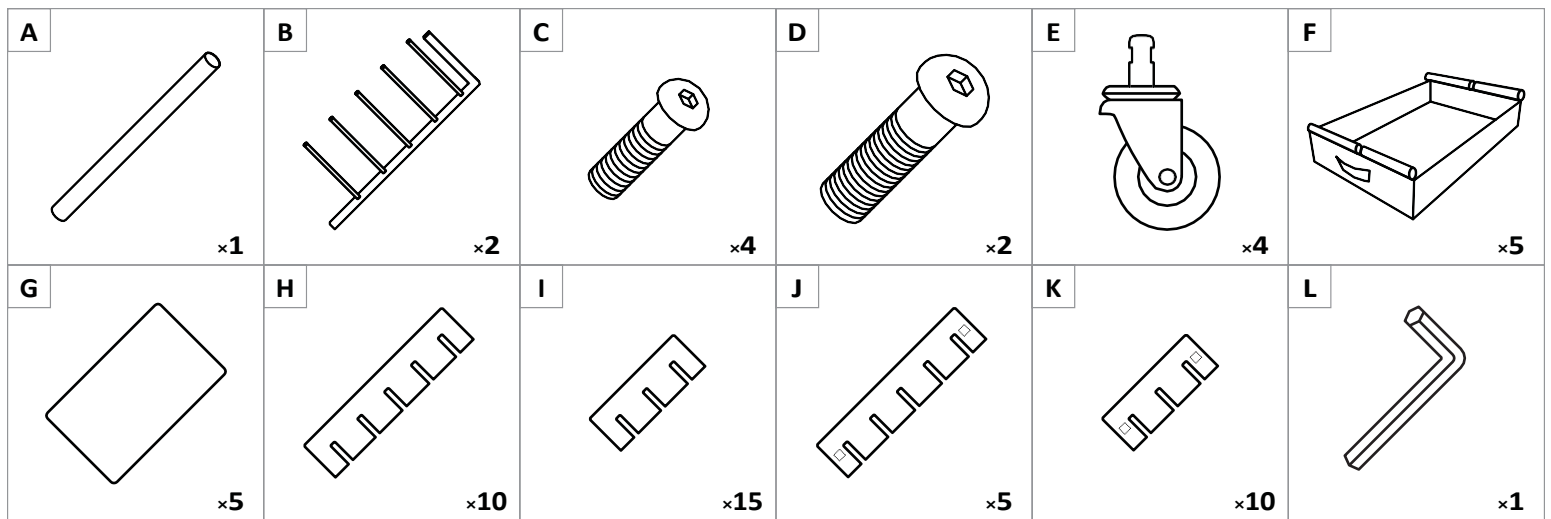

TAŠKA NA OZDOBY S KOLEČKY A ŠUPLÍKY 120ks

0297

PŘED MONTÁŽÍ SI DŮKLADNĚ PŘEČTĚTE NÁVOD A ZKONTROLUJTE ZDA MÁTE VŠECHNY KOMPONENTY

NÁVOD